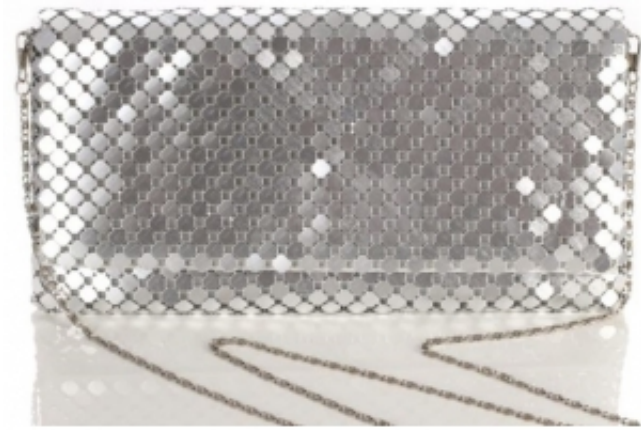

Dane aktualne na dzień: 14-03-2025 17:28

Link do produktu: <https://bialybucik.pl/metaliczna-srebrna-kopertowka-na-lancuszk-p-55.html>

Metaliczna srebrna kopertówka na łańcuszku

Cena

69,00 zł

Dostępność

ZAPYTAJ O DOSTĘPNOŚĆ

Opis produktu

Niezwykle efektowna, pięknie mieniąca się kopertówka wykonana z wysokiej jakości materiałów.

Torebka jest dość miękka, nie zmienia jednak swojego kształtu nawet bez zawartości. Długi łańcuszek umożliwia noszenie torebki na ramieniu.

Wnętrze torebki jest jednokomorowe z dodatkową kieszonką na zamek. Całość zapinana na zamek i klapkę z magnesem.

Wymiary:
15x 28 cm