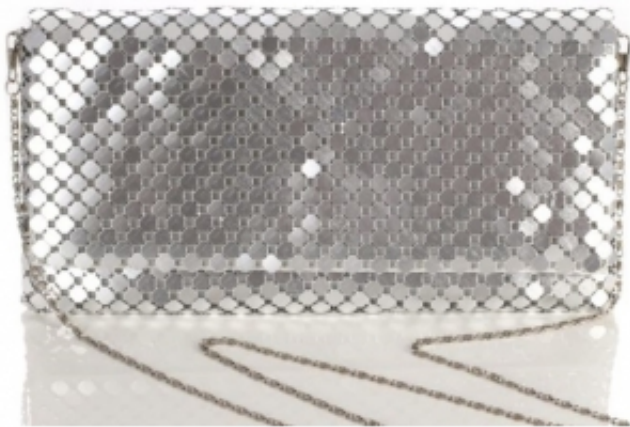

Dane aktualne na dzień: 14-03-2025 13:25

Link do produktu: <https://bialybucik.pl/metaliczna-srebrna-kopertowka-na-lancuszk-p-55.html>

Metaliczna srebrna kopertówka na łańcuszku

Cena

69,00 zł

Dostępność

ZAPYTAJ O DOSTĘPNOŚĆ

Opis produktu

Niezwykle efektowna, pięknie mieniąca się kopertówka wykonana z wysokiej jakości materiałów.

Torebka jest dość miękka, nie zmienia jednak swojego kształtu nawet bez zawartości. Długi łańcuszek umożliwia noszenie torebki na ramieniu.

Wnętrze torebki jest jednokomorowe z dodatkową kieszonką na zamek. Całość zapinana na zamek i klapkę z magnesem.

Wymiary:
15x 28 cm