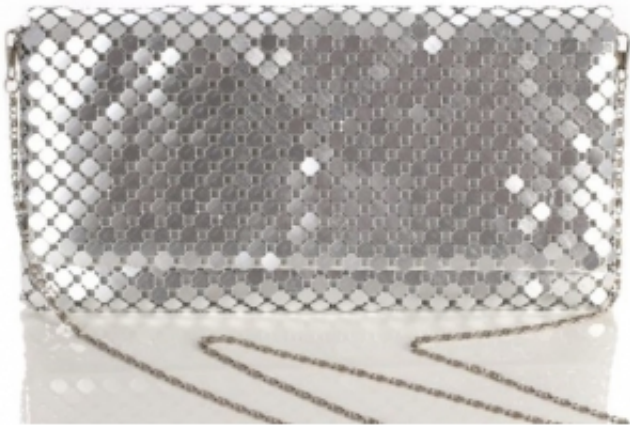

Dane aktualne na dzień: 14-03-2025 16:30

Link do produktu: <https://bialybucik.pl/metaliczna-srebrna-kopertowka-na-lancuszk-p-55.html>

Metaliczna srebrna kopertówka na łańcuszku

Cena

69,00 zł

Dostępność

ZAPYTAJ O DOSTĘPNOŚĆ

Opis produktu

Niezwykle efektowna, pięknie mieniąca się kopertówka wykonana z wysokiej jakości materiałów.

Torebka jest dość miękka, nie zmienia jednak swojego kształtu nawet bez zawartości. Długi łańcuszek umożliwia noszenie torebki na ramieniu.

Wnętrze torebki jest jednokomorowe z dodatkową kieszonką na zamek. Całość zapinana na zamek i klapkę z magnesem.

Wymiary:
15x 28 cm